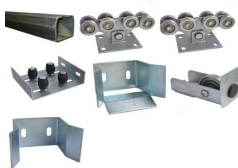

Panou Gard Şipcă metalică (tablă neagră grosimea 0,7mm) vopsit în câmp electrostatic la 200C°

Panou Gard Şipcă model:
XL 1250x2000/16
H L Q

Preţ / buc.
190 lei

H-1250 mm
L-2000 mm
19mm Distanţa dintre şipci
103
145mm
210mm
Profil 40x20
RAL 3005
RAL 8017
Cantitatea şipci în Gard

Panou Gard Şipcă model:
XL 1500x2000/16
H L Q

Preţ / buc.
230 lei

H-1500 mm
L-2000 mm
19mm Distanţa dintre şipci
103
145mm
210mm
Profil 40x20
RAL 3005
RAL 8017
Cantitatea şipci în Gard

Fixatori p/u Gard Sipca

80mm
40x80
40x40
40x160
RAL 8017
RAL 3005

1. Panou Gard Sipcă - XL 1250x2000/16 RAL----- 190,00 lei
   Panou Gard Sipcă - XL 1500x2000/16 RAL----- 230,00 lei
   Fixator 40x80 RAL----- 2,50 lei
   Fixator 40x40 RAL----- 2,50 lei
   Fixator 40x160 RAL----- 4,00 lei
   Nituri 4.8x10 RAL----- 0,15 lei

Set p/u Poartă Autoportantă
800kg ----- 1480,00 lei
400kg ----- 760,00 lei

Set p/u Poartă Autoportantă
800kg **400kg**

Blocaj Parcare

450mm
550mm
380mm
450mm
Preţ 125 lei
Preţ 110 lei

1. Blocaj Parcare MARE ----- 120,00 lei
   Blocaj Parcare MIC ----- 105,00 lei

Gard nestandard şi Porti la comanda (30 zile)

Denamire	Pret
Gard Jaluze nestandard (se calculează lungimea şi înălţimea)	215,0 lei/m2
Stilp zinat p/u Gard Jaluze 60x60/2,2	99,0 lei/buc. (>2) 140,0 ron/buc.
Portită	890,0 lei/m2
Porti batante	660,0 lei/m2
Porti culisante (cu furnitura inclusa la 800kg)	1330,0 lei/m2 (min - 4.5m2)
Silpi p/u Porti Batante 100x100/4	345,0 lei/buc.
Silpi p/u Porti Culisante 100x100/4	415,0 lei/buc.
Silpi p/u Poarta si Portita linga Stilp de Beton 60x40/3	40,0 lei / ml
Yală electric CISA (cu instalare in portita)	795,0 lei/buc.
Yală mecanică (cu instalare in portita)	315,0 lei/buc.

Poarta Culisantă
include în preţ
furnitura la
800kg!!!