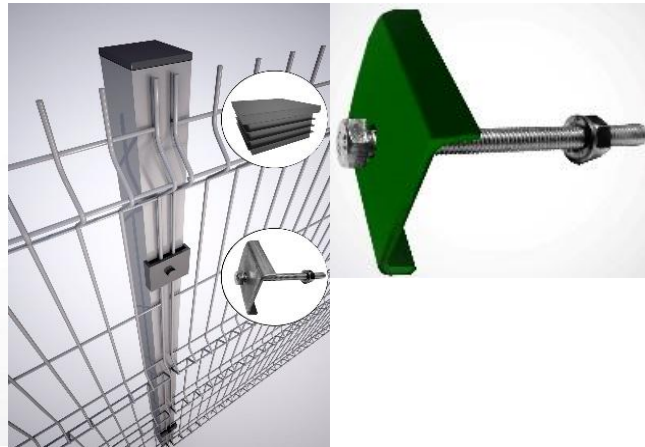

Gard nestandard și Porti la comanda (30 zile)

Denamire	Pret
Gard Jaluze nestandard (se calculează lungimea și înălțimea)	215,0 lei/m2
Stilp zinat p/u Gard Jaluze 60x60/2,2	99,0 lei/buc. (>2) 140,0 ron/buc.
Portită	990,0 lei/m2
Porti batante	690,0 lei/m2
Porti Autoportante (cu furnitura inclusa la 800kg)	1390,0 lei/m2 (min - 4.5m2)
Porti Glisante (cu furnitura inclusa)	815,0 lei/m2 (min - 4.5m2)
Silpi p/u Porti Batante 100x80/3 h-2.85	465,0 lei/buc.
Silpi p/u Porti Glis Culis 80x80/3 h-2.85	405,0 lei/buc.
Silpi p/u Poarta si Portita linga Stilp de Beton 60x40/3	40,0 lei / ml
Yală electric CISA (cu instalare in portita)	795,0 lei/buc.
Yală mecanică (cu instalare in portita)	315,0 lei/buc.

Poarta Culisantă
include în preț
furnitura la
800kg!!!

Gard Panou Zincat

Producător "Ductil Steel" SA Buzău

Sistem de Fixare	2.40 lei/buc. 2.90 lei/buc.
Fixator	1.90 lei/buc. 2.40 lei/buc.

GARD PANOU ZINCAT (de Buzău)

	Diametru 3,3 mm		Diametru 3,8 mm		Diametru 4,2 mm	
	Pret/ buc. Zincat	Pret/ buc. Vopsite	Pret/ buc. Zincat	Pret/ buc. Vopsite	Pret/ buc. Zincat	Pret/ buc. Vopsite
Panou Euro Gard						
2035x2510 (5-bordure)	69	130	90	156	110	179
1760x2510 (4-bordure)	59	114	77	136	95	155
1560x2510 (4-bordure)	54	102	70	122	86	140
1285x2510 (3-bordure)	44	84	57	99	70	114