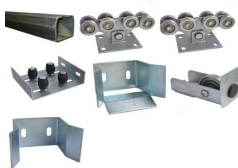

Preț
105 lei

- Blocaj Parcare MARE ----- 120,00 lei
 Blocaj Parcare MIC ----- 105,00 lei

garduriMD.ro

Gard nestandard și Porti la comanda (30 zile)

Denamire	Pret
Gard Jaluze nestandard (se calculează lungimea și înălțimea)	215,0 lei/m2
Stilp zinat p/u Gard Jaluze 60x60/2,2	99,0 lei/buc. (>2) 140,0 ron/buc.
Portită	890,0 lei/m2
Porti batante	660,0 lei/m2
Porti culisante (cu furnitura inclusa la 800kg)	1330,0 lei/m2 (min - 4.5m2)
Silpi p/u Porti Batante 100x100/4	345,0 lei/buc.
Silpi p/u Porti Culisante 100x100/4	415,0 lei/buc.
Silpi p/u Poarta si Portita linga Stilp de Beton 60x40/3	40,0 lei / ml
Lacăt electric CISA (cu instalare in portita)	795,0 lei/buc.
Lacăt simplu cheie (cu instalare in portita)	315,0 lei/buc.

Poarta Culisantă
 include în preț
 furnitura la
 800kg!!!

Gard Panou Zincat

Producător "Ductil Steel" SA Buzău

Sistem de Fixare	7,00 lei/buc. 10,00 lei/buc.
Fixator	5,00 lei/buc. 8,00 lei/buc.

GARD PANOU ZINCAT (de Buzău)